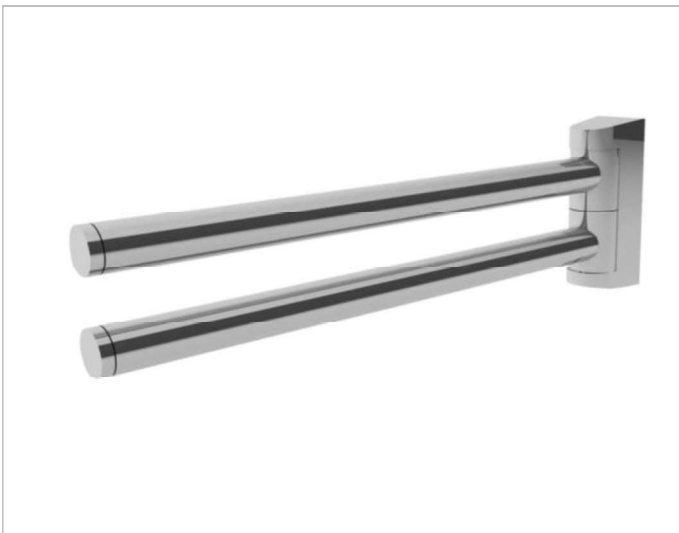

220x18cm

Beschreibung:

Boden- und Wandfliese

SKP „Venezia“

Silbergrau

60x60cm

Beschreibung:

JELD-WEN

Optima 30 Rundkante DuriTop

CPL Weißlack

Edelstahl-Drückergarnitur

IHRE WASCHTISCHANLAGE IM HAUPTBAD

KBN:
COAIR60

Beschreibung:
Waschtisch Connect Air 600x460x160mm
1 Hahnl.m.Überl.weiß Ideal Standard

KBN:
TALE110

Beschreibung:
Einhand-Waschtischbatterie Talis E 110
chrom m.Ablaufgarnitur Hansgr.

KBN:
DEHH45

Beschreibung:
Handtuchhalter derby 450 mm 2-teilig
schwenkbar verchromt VIGOUR

IHRE WC-ANLAGE IM HAUPTBAD

KBN:
SIGMA20WECHN

Beschreibung:
Abdeckpl. Sigma20 weiß/hgl.verchr.
f.2-Mengen-Spülung, für UPK

KBN:
DEWWCOSV

Beschreibung:
Wand-Tiefspül-WC derby ohne Spülrand
verdeckte Befestigung weiss VIGOUR

KBN:
DESIAS

Beschreibung:
WC-Sitz derby Edelstahlscharnier
abnehmbar mit Absenkautomatik weiss VIG.